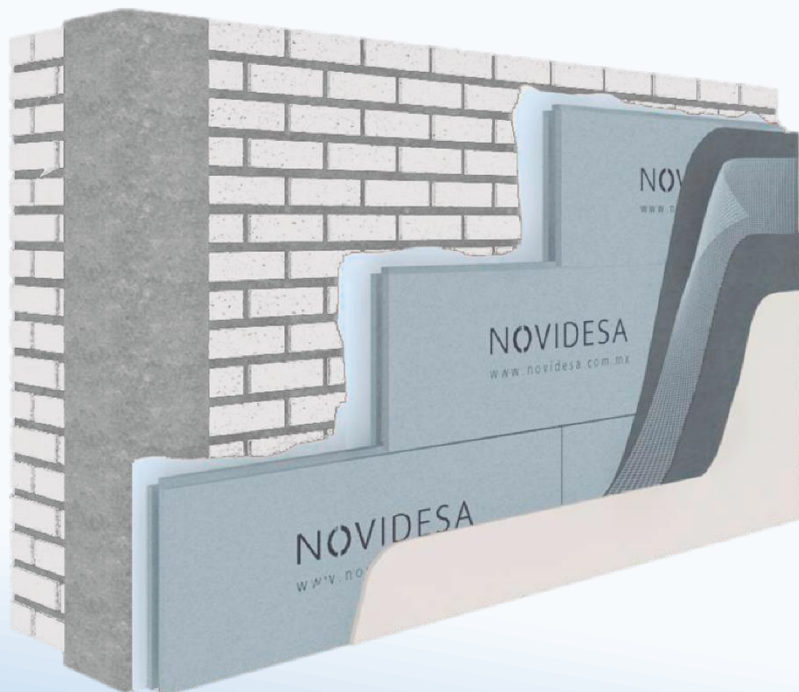

**PLACA AISLANTE
H16 EN MURO**